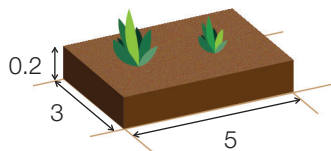

EcoTerreauBac

Mélange pour bacs de jardin surélevés sans terre

Utilisation

Idéal pour remplir un bac à jardin ou améliorer les sols lourds.

Convient pour

Caractéristiques

- Densité : env. 550-650 kg/m³
- Coefficient de foisonnement : 1,3

Surface à couvrir en m² x épaisseur en m x coefficient de foisonnement = nombre de m³

Exemple de calcul pour une surface de 5 x 3 m et de 0.2 m d'épaisseur :

$$5 \times 3 \times 0.2 \times 1.3 = 3.9 \text{ m}^3$$